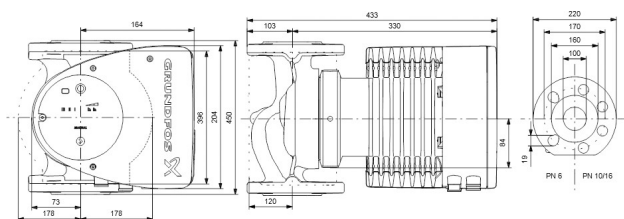

PRODUKTINFORMATION

Den nye MAGNA1 er den enkle løsning til et veludført arbejde. Den er det perfekte valg ved udskiftning af ældre cirkulationspumper, og da den overholder EuP direktivet af 2015, er der betydelige besparelser på elforbruget. Det ideelle valg til grundlæggende ydelsesbehov i applikationer, hvor der ønskes grundlæggende systemkontrol og overvågning. Overvågning via fejlrelæet sikrer ro i sindet. Digital start/stop-indgang til fjernstyring af pumpen. Kontinuerlig drift og reduceret nedetid med den trådløse tvillingpumpefunktion (tilgængelig på pumper med to hoveder) Høj energieffektivitet, der resulterer i betydelige besparelser på elektricitet. Nem opsætning og betjening via den enkle brugergrænseflade. Ingen vedligeholdelse på grund af designet med dåserotor. MAGNA1 er det enkle og effektive valg til de fleste applikationer, herunder opvarmning, hovedpumpe, blandesløjfer, varmeklader, køling, klima anlæg, jordvarmepumpesystemer og mindre chiller-applikationer.

Funktioner:

- Proportional trykregulering.
- Kontrol af konstant tryk.
- Drift med konstant kurve/konstant hastighed.
- Ingen ekstern motorbeskyttelse påkrævet.
- Isolerende skaller leveres med enkelthovedpumper til varmesystemer.
- Bredt temperaturområde på grund af termisk adskillelse af kontrolboksen og det pumpede medie.

Genereret den: 12-06-2026

Bevo Nordic A/S
Pakhusgården 54