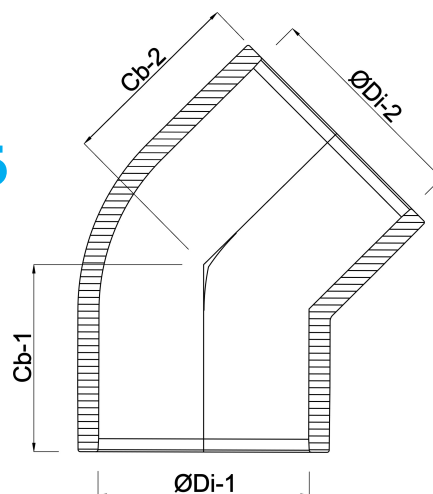

Cb-1 297 mm

Cb-2 297 mm

ØDi-1 400 mm

ØDi-2 400 mm

Genereret den: 20-02-2026

Bevo Nordic A/S
Pakhusgården 54
5000 Odense C
Danmark
+45 66 19 25 45

info@bevo.dk
<http://www.bevo.com>