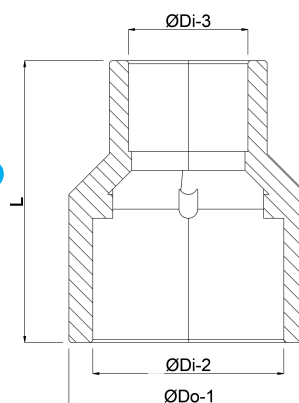

Profec Reduktionsmuffe PVC-U
315/280 mm x 200 mm
limstuds/limmuffe x limmuffe
10bar grå (0101362)

TEKNISKE SPECIFIKATIONER

Farve	grå
Materiale	PVC-U
Tilslutning	limstuds/limmuffe x limmuffe
Størrelse	315/280 mm x 200 mm
Tryk	10 bar

DIMENSIONER

Form	sprøjtstøbt
L	339 mm
ØDi-2	280 mm
ØDi-3	200 mm
ØDo-1	315 mm

Genereret den: 20-02-2026

Bevo Nordic A/S
Pakhusgården 54
5000 Odense C

Danmark
+45 66 19 25 45
info@bevo.dk
<http://www.bevo.com>