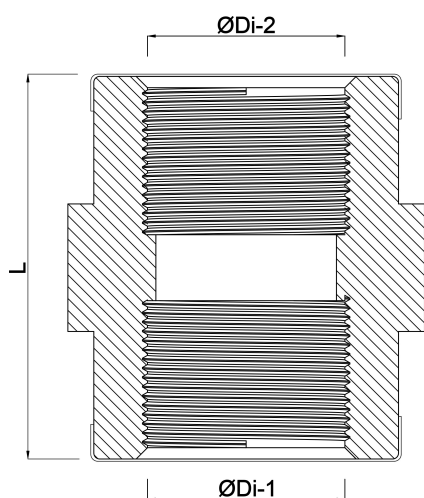

**Profec Nr. 270A Halvmuffe
rustfri stål 316 1/4" indvendig
gevind 10bar (0080151)**

TEKNISKE SPECIFIKATIONER

Materiale rustfri stål 316

Tilslutning indvendig gevind

Fitting nr. Nr. 270A

Tryk 10 bar

Størrelse 1/4"

DIMENSIONER

L 9.8 mm

ØDi-1 1/4 "

ØDi-2 1/4 "

ØDo-1 17 mm

Genereret den: 20-02-2026

Bevo Nordic A/S
Pakhusgården 54
5000 Odense C
Danmark
+45 66 19 25 45
info@bevo.dk
<http://www.bevo.com>