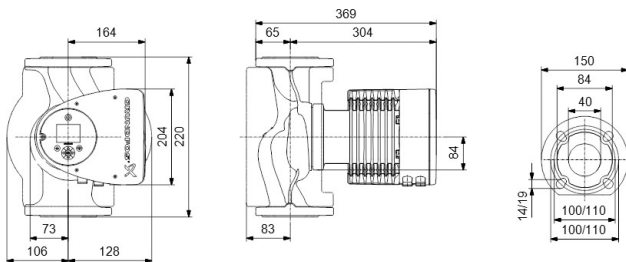

Størrelse

DN40

Ampere

1.5 A

Genereret den: 12-06-2026

Bevo Nordic A/S
Pakhusgården 54
5000 Odense C
Danmark
+45 66 19 25 45
info@bevo.dk
<http://www.bevo.com>