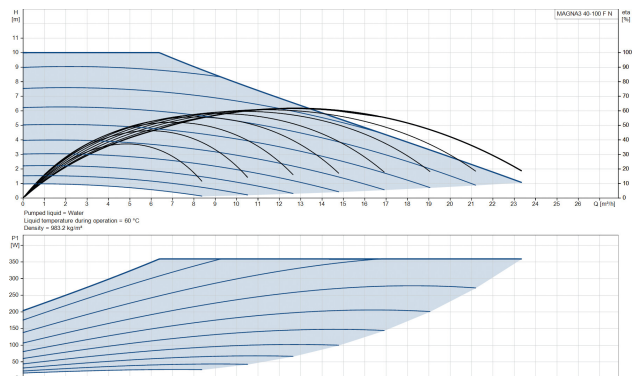

Størrelse

DN40

Ampere

1.5 A

Genereret den: 12-06-2026

Bevo Nordic A/S
Pakhusgården 54
5000 Odense C
Danmark
+45 66 19 25 45
info@bevo.dk
<http://www.bevo.com>