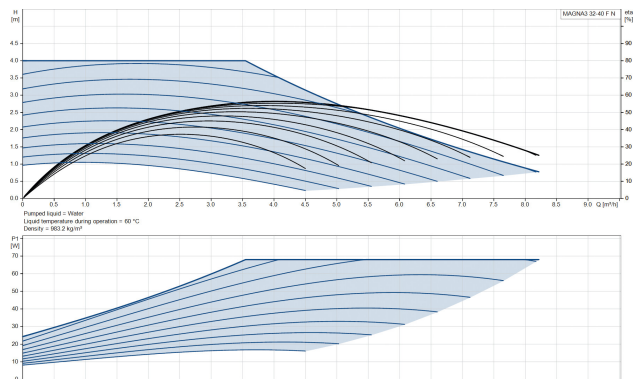

Størrelse

DN32

Ampere

0.61 A

Genereret den: 12-06-2026

Bevo Nordic A/S
Pakhusgården 54
5000 Odense C
Danmark
+45 66 19 25 45
info@bevo.dk
<http://www.bevo.com>