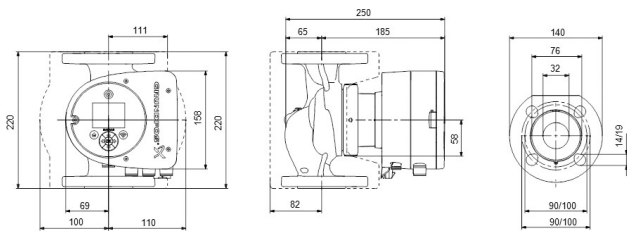

Størrelse

DN32

Ampere

0.61 A

Genereret den: 12-06-2026

Bevo Nordic A/S
Pakhusgården 54
5000 Odense C
Danmark
+45 66 19 25 45
info@bevo.dk
<http://www.bevo.com>