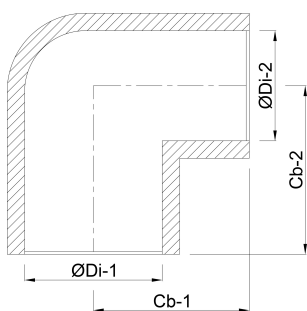

Vinkel 90° PVC-U 50 mm
limmuffe 16bar grå (0160110)

TEKNISKE SPECIFIKATIONER

Farve grå

Materiale PVC-U

Tilslutning limmuffe

Størrelse 50 mm

Tryk 16 bar

DIMENSIONER

Cb-1 57 mm

Cb-2 57 mm

Form sprøjttestøbt

ØDi-1 50 mm

ØDi-2 50 mm

β 90 °

Genereret den: 20-02-2026

Bevo Nordic A/S
Pakhusgården 54
5000 Odense C
Danmark
+45 66 19 25 45
info@bevo.dk
<http://www.bevo.com>