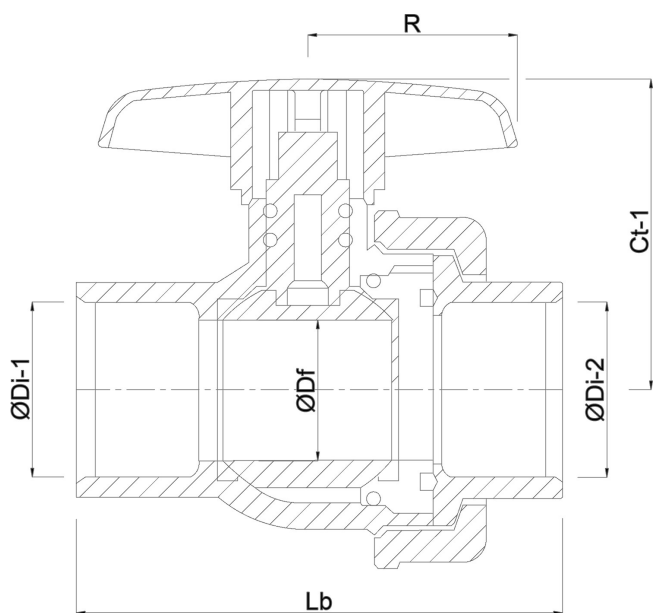

Tryk                        10 bar

Størrelse                 1 1/2"

DN                         40

# DIMENSIONER

Ct-1 93 mm

Lb 122 mm

R 65 mm

ØDf 40 mm

ØDi-1 1 1/2 "

ØDi-2 1 1/2 "