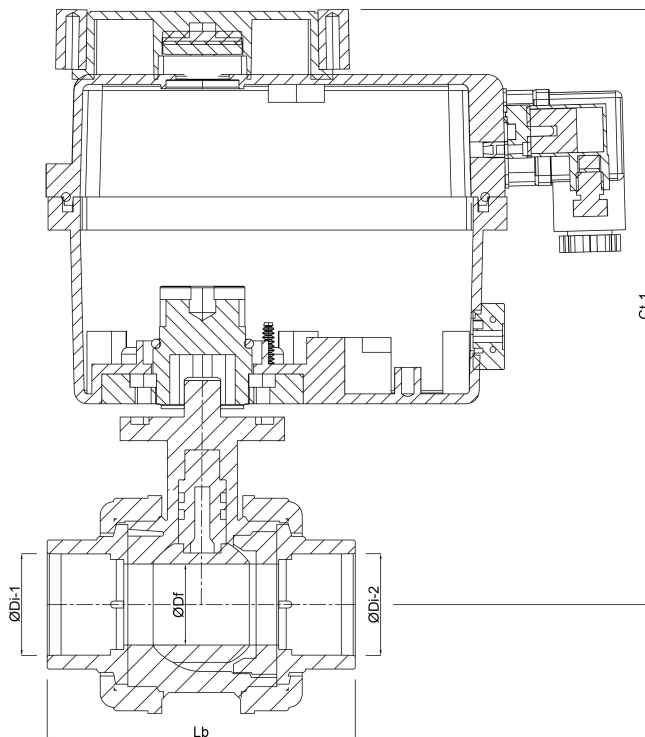

# TEKNISKE SPECIFIKATIONER

Farve	grå
Type	Safe 600 med aktuator J4C S55
Materiale	PVC-U
Funktion	aktuator
Hus konstruktion	3-delt
Omformer tid	15 sek.
Materialehus	PVC-U
Pakningsmateriale	hytrel/EPDM
Tilslutning	limmuffe
Volt	24-240VAC/VDC
Maks. temperatur	60 °C
Maksimal omgivelsestemperatur	-10 - +60 °C
Tryk	10 bar
Størrelse	90 mm
Fabriksindstilling	  bar

# DIMENSIONER

Ct-1 296 mm

Lb 249 mm

ØDf 80 mm

ØDi-1 90 mm

ØDi-2 90 mm