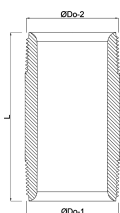

**Profec Nr. 23 Nippelrør stål
sort 2 1/2" udvendig gevind
16bar 100 mm (1168100)**

TEKNISKE SPECIFIKATIONER

Materiale	stål sort
Tilslutning	udvendig gevind
DIN Standard	DIN 2982
Fitting nr.	Nr. 23
Tryk	16 bar
Størrelse	2 1/2"
Længde	100 mm

DIMENSIONER

L	100 mm
ØDi-1	68.9 mm
ØDi-2	68.9 mm
ØDo-1	2 1/2 "
ØDo-2	2 1/2 "

Genereret den: 23-02-2026

Bevo Nordic A/S
Pakhusgården 54
5000 Odense C
Danmark
+45 66 19 25 45
info@bevo.dk
<http://www.bevo.com>