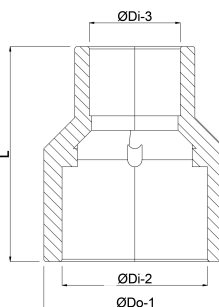

**VDL Reduktionsmuffe PVC-U**  
**25 mm x 20 mm x 16 mm**  
**limstuds x limmuffe x limmuffe**  
**16bar grå (0110702)**

**V-L** Van de Lande

# TEKNISKE SPECIFIKATIONER

Farve	grå
Materiale	PVC-U
Tryk	16 bar
Størrelse	25 mm x 20 mm x 16 mm
Tilslutning	limstuds x limmuffe x limmuffe

## DIMENSIONER

L	37 mm
P-1	19 mm
P-2	14 mm
ØDi-2	20 mm
ØDi-3	16 mm
ØDo-1	25 mm

Genereret den: 22-02-2026

Bevo Nordic A/S  
Pakhusgården 54  
5000 Odense C  
Danmark  
+45 66 19 25 45  
[info@bevo.dk](mailto:info@bevo.dk)  
<http://www.bevo.com>