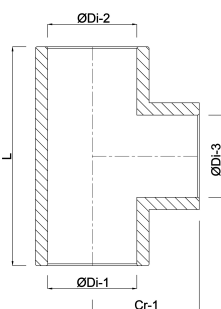

Profec T-stykke 90° PVC-U 200 mm limmuffe 10bar grå (0110264)

TEKNISKE SPECIFIKATIONER

Farve grå

Materiale PVC-U

Tilslutning limmuffe

Størrelse 200 mm

Tryk 10 bar

DIMENSIONER

Cr-1 209 mm

L 418 mm

ØDi-1 200 mm

ØDi-2 200 mm

ØDi-3 200 mm

β 90 °

Genereret den: 20-02-2026

Bevo Nordic A/S
Pakhusgården 54
5000 Odense C
Danmark
+45 66 19 25 45
info@bevo.dk
<http://www.bevo.com>