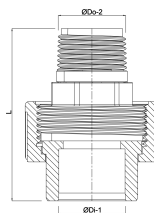

Profec Unionskobling PVC-U 16 mm x 3/8" limmuffe x udvendig gevind 10bar DN12 grå (0110090)

TEKNISKE SPECIFIKATIONER

Farve	grå
Materiale	PVC-U
Pakningsmateriale	EPDM
Tilslutning	limmuffe x udvendig gevind
Tryk	10 bar
Størrelse	16 mm x 3/8"
DN	12

DIMENSIONER

Hi-1	14 mm
L	55 mm
Lb	41 mm
ØDi-1	16 mm
ØDo-2	3/8 "

Genereret den: 20-02-2026

Bevo Nordic A/S
Pakhusgården 54
5000 Odense C
Danmark
+45 66 19 25 45
info@bevo.dk
<http://www.bevo.com>