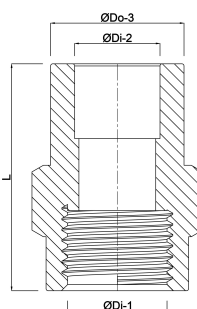

**Profec Overgangsmuffe PVC-U
75/90 mm x 2 1/2"
limmuffe/limstuds x indvendig
gevind 10bar grå (0101377)**

TEKNISKE SPECIFIKATIONER

Farve	grå
Materiale	PVC-U
Tilslutning	limmuffe/limstuds x indvendig gevind
Tryk	10 bar
Størrelse	75/90 mm x 2 1/2"

DIMENSIONER

F-2	33 mm
L	92 mm
P-1	44 mm
ØDi-1	2 1/2 "
ØDi-2	75 mm
ØDo-3	90 mm

Genereret den: 20-02-2026

Bevo Nordic A/S
Pakhusgården 54
5000 Odense C
Danmark
+45 66 19 25 45
info@bevo.dk
<http://www.bevo.com>