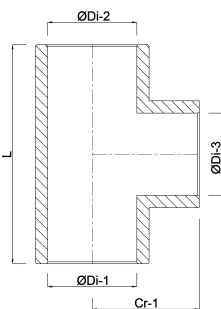

# TEKNISKE SPECIFIKATIONER

Farve grå

Materiale PVC-U

Tilslutning limmuffe

Størrelse 32 mm

Tryk 16 bar

## DIMENSIONER

Cr-1 39 mm

L 78 mm

ØDi-1 32 mm

ØDi-2 32 mm

ØDi-3 32 mm

β 90 °

Genereret den: 20-02-2026