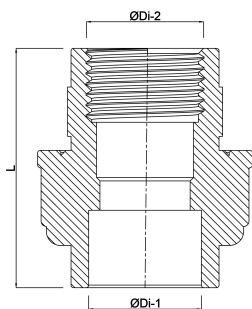

**VDL Unionskobling PVC-U 1" x  
32 mm indvendig gevind x  
limmuffe 10bar grå type A  
(7002856)**

**V-L Van de Lande**

# TEKNISKE SPECIFIKATIONER

Farve	grå
Type	A
Materiale	PVC-U
Pakningsmateriale	EPDM
Tilslutning	indvendig gevind x limmuffe
Størrelse	1" x 32 mm
Tryk	10 bar

## DIMENSIONER

L	68 mm
ØDi-1	32 mm
ØDi-2	1 "
F-2	21 mm

**Genereret den: 11-10-2025**

Bevo Nordic A/S  
Pakhusgården 54  
5000 Odense C  
Danmark  
+45 66 19 25 45  
[info@bevo.dk](mailto:info@bevo.dk)  
<http://www.bevo.com>