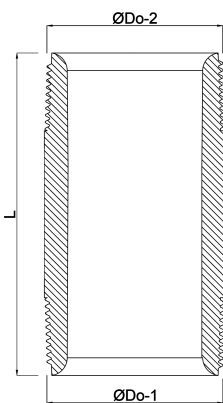

Profec Nr. 23 Nippelrør rustfri stål 316 1/2" udvendig gevind 16bar 150 mm (0080554)

TEKNISKE SPECIFIKATIONER

Materiale rustfri stål 316

Tilslutning udvendig gevind

DIN Standard DIN 2999

Fitting nr. Nr. 23

Tryk 16 bar

Størrelse 1/2"

Længde 150 mm

DIMENSIONER

L 150 mm

ØDo-1 1/2 "

ØDo-2 1/2 "

Genereret den: 23-02-2026