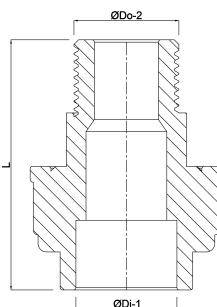

VDL Unionskobling PVC-U 1/2" x 20 mm udvendig gevind x limmuffe 16bar grå (7018234)

V-L Van de Lande

TEKNISKE SPECIFIKATIONER

Farve	grå
Materiale	PVC-U
Pakningsmateriale	EPDM
Tilslutning	udvendig gevind x limmuffe
Størrelse	1/2" x 20 mm
Tryk	16 bar

DIMENSIONER

F-2	17 mm
Hi-1	16 mm
L	65 mm
ØDi-1	20 mm
ØDo-2	1/2 "

Genereret den: 22-02-2026

Bevo Nordic A/S
Pakhusgården 54
5000 Odense C
Danmark
+45 66 19 25 45
info@bevo.dk
<http://www.bevo.com>