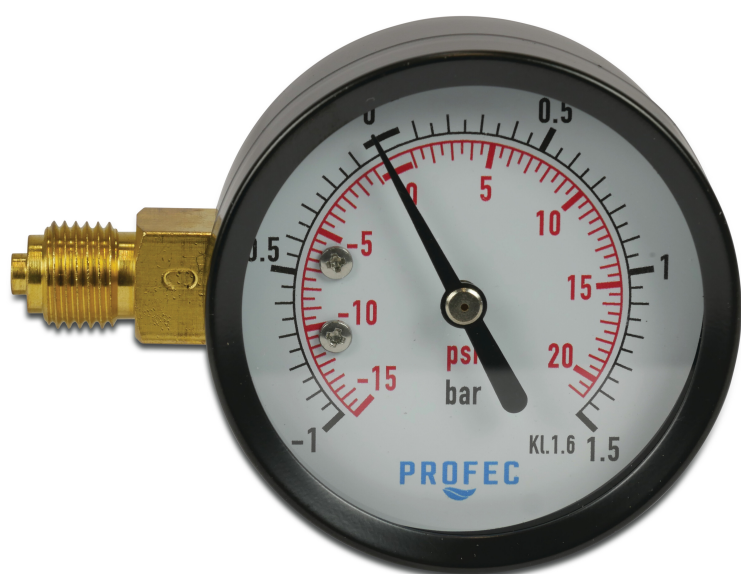

# Profec Manometer 63 mm udvendig gevind -1 - 1,5bar type tør side tilslutning 1/4" (0851070)

# TEKNISKE SPECIFIKATIONER

Type	tør
Tilslutningsnippel	messing
Materialehus	stål
Tilslutningstype	side tilslutning
Tilslutning	udvendig gevind
Tilslutning	1/4 "
Nøjagtighedsklasse	1.6 %
Kasse	63 mm
Skala	-1 - 1,5 bar