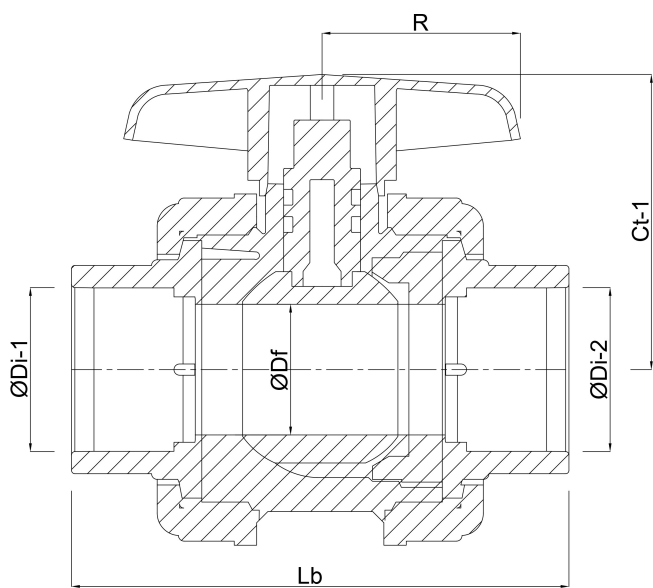

Profec Kugleventil PVC-U 90 mm limmuffe 16bar DN80 grå type Safe 600 (0112108)

DIMENSIONER

Ct-1 148 mm

Lb 249 mm

R 123 mm

ØDf 80 mm

ØDi-1 90 mm

ØDi-2 90 mm