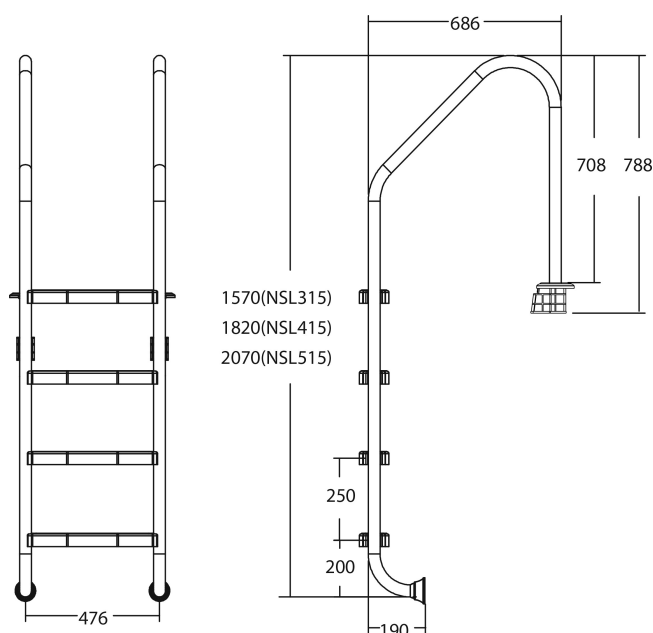

# Flotide Pooltrappe rustfri stål 316 type bred model 4-trins (7026930)

**FLOTIDE**

# TEKNISKE SPECIFIKATIONER

Type	bred model
Materiale	rustfri stål 316
Antal trin	4

## PRODUKTINFORMATION

Flotide poolstige (bred model) er fastgjort 496 mm bag poolkanten. Alle stiger inkluderer en skridsikker pude.

**Genereret den: 23-02-2026**

Bevo Nordic A/S  
Pakhusgården 54

5000 Odense C  
Danmark  
+45 66 19 25 45  
[info@bevo.dk](mailto:info@bevo.dk)  
<http://www.bevo.com>