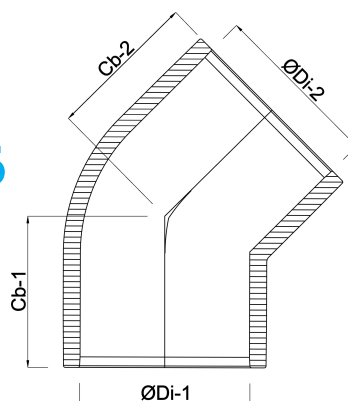

VDL Vinkel 45° PVC-U 400 mm limmuffe 6bar grå (0100019)

V-L Van de Lande

TEKNISKE SPECIFIKATIONER

Farve grå

Materiale PVC-U

Størrelse 400 mm

Tilslutning limmuffe

Tryk 6 bar

DIMENSIONER

Cb-1 293.5 mm

Cb-2 293.5 mm

ØDi-1 400 mm

ØDi-2 400 mm

β 45 °

Genereret den: 24-02-2026

Bevo Nordic A/S
Pakhusgården 54
5000 Odense C