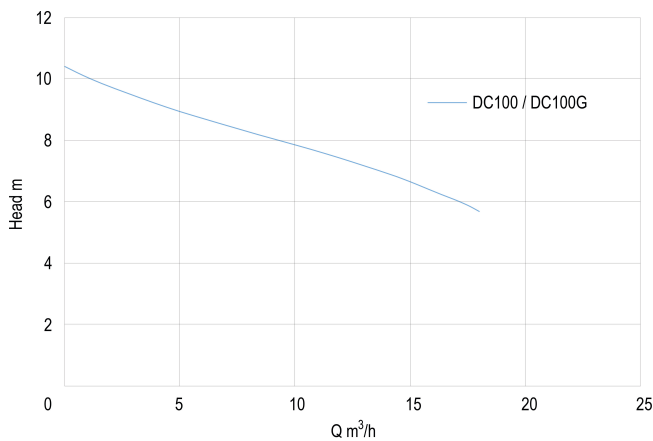

# TEKNISKE SPECIFIKATIONER

Farve rustfrit stål

Materiale støbejern

Udgangseffekt 1 HK

Pump body støbejern

Materiale impeller 1 rustfri stål

Maks. Løftehøjde 10,4 m

Volt 230VAC

Type DC100

Størrelse 1 1/2"

Flyder ikke inkluderet

## DIMENSIONER

H-1 410 mm

H-2 160 mm

W-1 230 mm

**Genereret den: 19-05-2026**

Bevo Nordic A/S  
Pakhusgården 54  
5000 Odense C  
Danmark  
+45 66 19 25 45  
[info@bevo.dk](mailto:info@bevo.dk)  
<http://www.bevo.com>