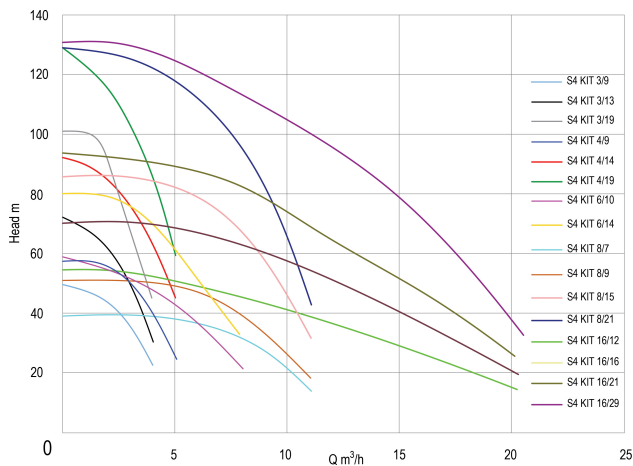

# TEKNISKE SPECIFIKATIONER

Materiale rustfri stål 304

Pump body rustfri stål 304

Materiale impeller 1 technopolymer A

Tilslutning indvendig gevind

Volt 400VAC

Maks. temperatur 40 °C

Ydre Ø 99 mm

Mindste mellemtemperatur  
(kontinuerlig) 0 °C

BEP Head 320

IP værdi IP68, class F

Type S4 KIT 8/9

Udgangseffekt 2 HK

Model med 15m kabel

Maks. Løftehøjde 54 m

Størrelse 2"

Vægt 14.8 kg

Effekt 1.5 kW

Højde 985 mm

Ampere 4,6 A

Maks. flow rate 10.8 m<sup>3</sup>/h

Pakningsdimensioner L/B/H 120 x 120 x 1085 mm

**Genereret den: 12-06-2026**

Bevo Nordic A/S  
Pakhusgården 54  
5000 Odense C  
Danmark  
+45 66 19 25 45  
[info@bevo.dk](mailto:info@bevo.dk)  
<http://www.bevo.com>