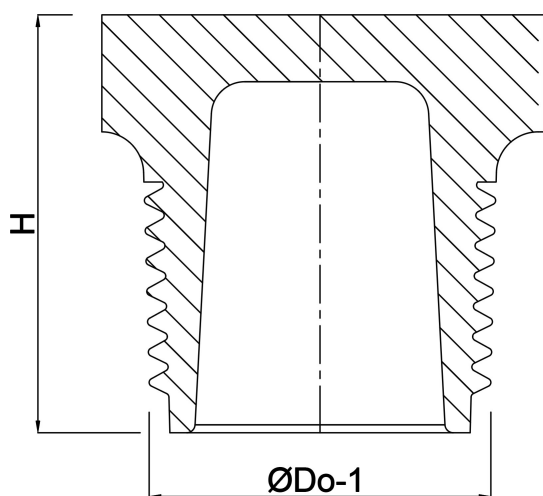

Profec Nr. 290 Prop rustfri stål
316 2 1/2" udvendig gevind
16bar (0080352)

TEKNISKE SPECIFIKATIONER

Materiale rustfri stål 316

Tilslutning udvendig gevind

Fitting nr. Nr. 290

Tryk 16 bar

Maks. temp. 100 °C

Størrelse 2 1/2"

DIMENSIONER

H 39 mm

ØDi-1 67 mm

ØDo-1 2 1/2"

Genereret den: 20-02-2026

Bevo Nordic A/S
Pakhusgården 54
5000 Odense C
Danmark
+45 66 19 25 45
info@bevo.dk
<http://www.bevo.com>