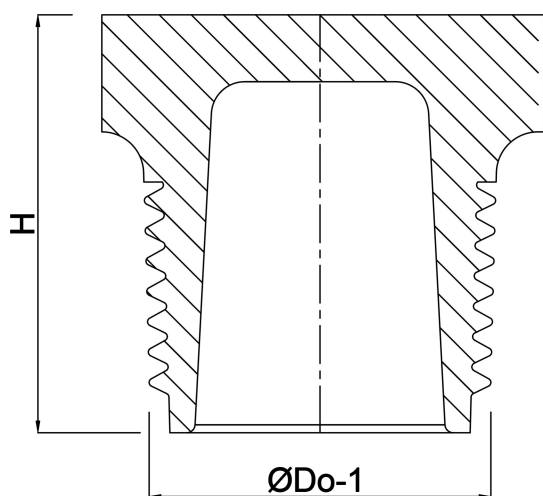

Profec Nr. 290 Prop rustfri stål
316 2 1/2" udvendig gevind
16bar (0080352)

TEKNISKE SPECIFIKATIONER

Materiale rustfri stål 316

Tilslutning udvendig gevind

Fitting nr. Nr. 290

Tryk 16 bar

Maks. temp. 100 °C

Størrelse 2 1/2"

DIMENSIONER

ØDi-1 67 mm

ØDo-1 2 1/2 "

H 39 mm

Genereret den: 09-10-2025

Bevo Nordic A/S
Pakhusgården 54
5000 Odense C
Danmark
+45 66 19 25 45
info@bevo.dk
<http://www.bevo.com>