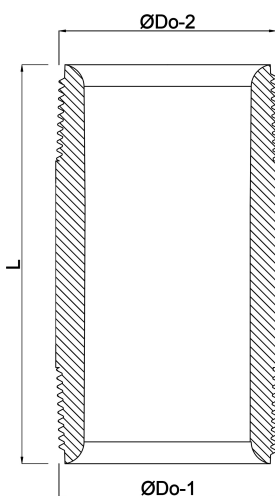

**Profec Nr. 23 Nippelrør  
messing 1/4" udvendig gevind  
40bar 80 mm (0701802)**

# TEKNISKE SPECIFIKATIONER

Materiale	messing
Tilslutning	udvendig gevind
Fitting nr.	Nr. 23
Tryk	40 bar
Størrelse	1/4"
Længde	80 mm

## DIMENSIONER

L	80 mm
ØDo-1	1/4 "
ØDo-2	1/4 "

**Genereret den: 21-02-2026**

Bevo Nordic A/S  
Pakhusgården 54  
5000 Odense C  
Danmark  
+45 66 19 25 45  
[info@bevo.dk](mailto:info@bevo.dk)  
<http://www.bevo.com>