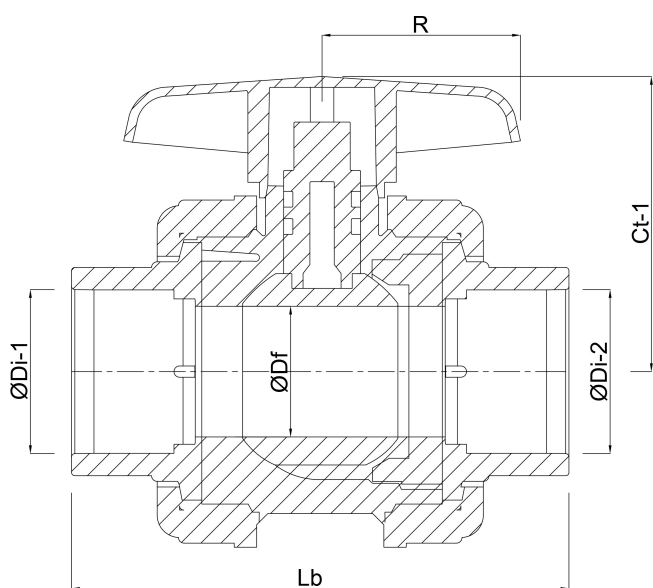

Profec Kugleventil PVC-U 40 mm limmuffe 16bar DN32 grå type Safe 600 Viton (0112137)

TEKNISKE SPECIFIKATIONER

Farve	grå
Type	Safe 600 Viton
Materiale	PVC-U
Funktion	håndtag
Håndtagsfarve	rød
Håndtagsmateriale	PVC-U
Hus konstruktion	3-delt
Materialehus	PVC-U
Pakningsmateriale	PTFE/viton
Tilslutning	limmuffe
Maks. temperatur	60 °C
Mindste mellemtemperatur (kontinuerlig)	0 °C
Tryk	16 bar
Størrelse	40 mm
DN	32

DIMENSIONER

Ct-1 93 mm

Lb 149 mm

R 65 mm

ØDf 32 mm

ØDi-1 40 mm

ØDi-2 40 mm

PRODUKTINFORMATION