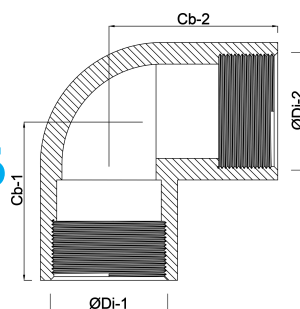

Profec Vinkel 90° PVC-U 2"
indvendig gevind 10bar grå
(0110155)

TEKNISKE SPECIFIKATIONER

Farve	grå
Materiale	PVC-U
Tilslutning	indvendig gevind
Tryk	10 bar
Størrelse	2"

DIMENSIONER

Cb-1	60 mm
Cb-2	60 mm
F-1	25 mm
ØDi-1	2 "
ØDi-2	2 "
β	90 °