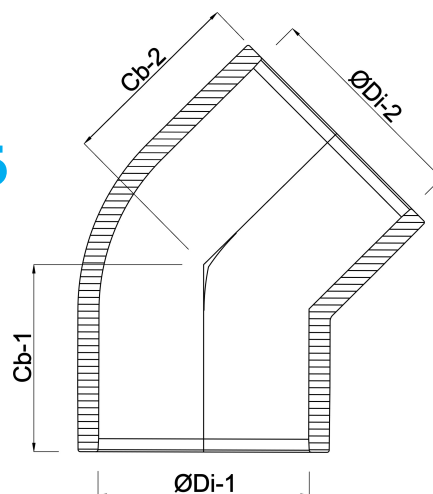

# TEKNISKE SPECIFIKATIONER

Farve grå

Materiale PVC-U

Tilslutning limmuffe

Størrelse 140 mm

Tryk 16 bar

## DIMENSIONER

Cb-1 86 mm

Cb-2 86 mm

ØDi-1 140 mm

ØDi-2 140 mm

**Genereret den: 20-02-2026**

Bevo Nordic A/S  
Pakhusgården 54  
5000 Odense C  
Danmark  
+45 66 19 25 45

[info@bevo.dk](mailto:info@bevo.dk)  
<http://www.bevo.com>