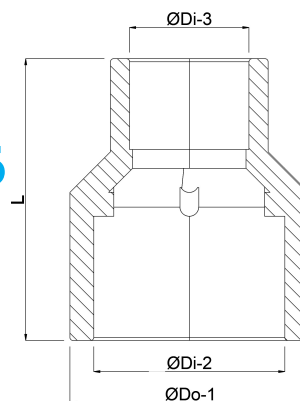

# TEKNISKE SPECIFIKATIONER

Farve	grå
Materiale	PVC-U
Tilslutning	limstuds/limmuffe x limmuffe
Størrelse	110/90 mm x 75 mm
Tryk	16 bar

## DIMENSIONER

Form	sprøjtstøbt
L	132 mm
ØDi-2	90 mm
ØDi-3	75 mm
ØDo-1	110 mm

**Genereret den: 20-02-2026**

Bevo Nordic A/S  
Pakhusgården 54  
5000 Odense C

Danmark  
+45 66 19 25 45  
[info@bevo.dk](mailto:info@bevo.dk)  
<http://www.bevo.com>