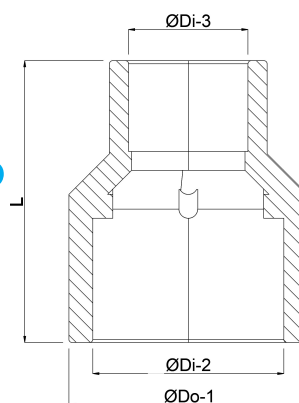

**Profec Reduktionsmuffe PVC-U
50/40 mm x 20 mm
limstuds/limmuffe x limmuffe
16bar grå (0110709)**

TEKNISKE SPECIFIKATIONER

Farve	grå
Materiale	PVC-U
Tilslutning	limstuds/limmuffe x limmuffe
Størrelse	50/40 mm x 20 mm
Tryk	16 bar

DIMENSIONER

Form	sprøjtstøbt
L	60 mm
ØDi-2	40 mm
ØDi-3	20 mm
ØDo-1	50 mm

Genereret den: 20-02-2026

Bevo Nordic A/S
Pakhusgården 54
5000 Odense C

Danmark
+45 66 19 25 45
info@bevo.dk
<http://www.bevo.com>