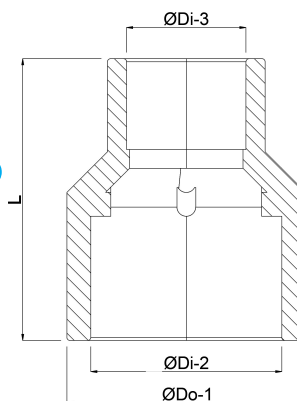

Profec Reduktionsmuffe PVC-U
75/63 mm x 40 mm
limstuds/limmuffe x limmuffe
16bar grå (0110719)

TEKNISKE SPECIFIKATIONER

Farve	grå
Materiale	PVC-U
Tilslutning	limstuds/limmuffe x limmuffe
Størrelse	75/63 mm x 40 mm
Tryk	16 bar

DIMENSIONER

Form	sprøjtstøbt
L	88 mm
ØDi-2	63 mm
ØDi-3	40 mm
ØDo-1	75 mm

Genereret den: 20-02-2026

Bevo Nordic A/S
Pakhusgården 54
5000 Odense C

Danmark
+45 66 19 25 45
info@bevo.dk
<http://www.bevo.com>