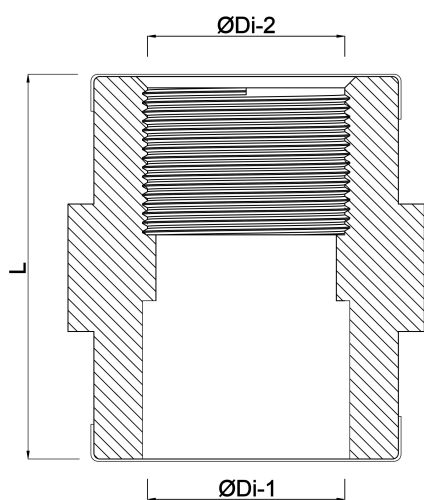

# Overgangsmuffe PVC-U 63 mm x 2" limmuffe x indvendig gevind 16bar grå (0160828)

# TEKNISKE SPECIFIKATIONER

Farve	grå
Materiale	PVC-U
Tilslutning	limmuffe x indvendig gevind
Tryk	16 bar
Størrelse	63 mm x 2"

## DIMENSIONER

Form	sprøjtstøbt
L	69 mm
ØDi-1	63 mm
ØDi-2	2"

**Genereret den: 20-02-2026**

Bevo Nordic A/S  
Pakhusgården 54  
5000 Odense C  
Danmark  
+45 66 19 25 45  
[info@bevo.dk](mailto:info@bevo.dk)  
<http://www.bevo.com>