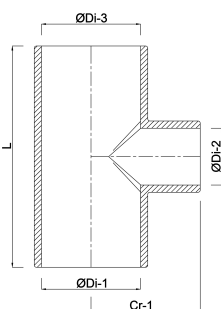

# TEKNISKE SPECIFIKATIONER

Farve grå

Materiale PVC-U

Tilslutning limmuffe

Størrelse 32 mm x 20 mm x 32 mm

Tryk 16 bar

## DIMENSIONER

Cr-1 33 mm

L 78 mm

ØDi-1 32 mm

ØDi-2 20 mm

ØDi-3 32 mm

β 90 °

Genereret den: 20-02-2026