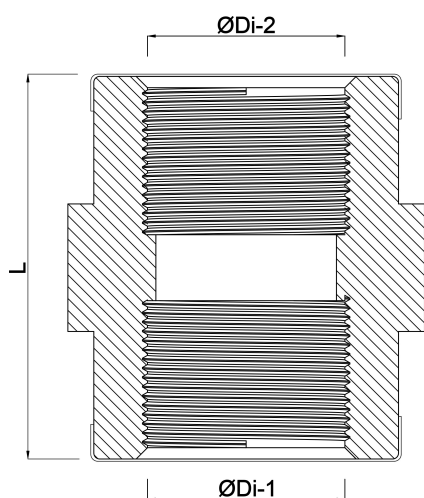

Profec Nr. 270A Halvmuffe
rustfri stål 316 1 1/2"
indvendig gevind 10bar
(0080157)

TEKNISKE SPECIFIKATIONER

Materiale rustfri stål 316

Tilslutning indvendig gevind

Fitting nr. Nr. 270A

Tryk 10 bar

Størrelse 1 1/2"

DIMENSIONER

L 21.5 mm

ØDi-1 1 1/2 "

ØDi-2 1 1/2 "

ØDo-1 53 mm

Genereret den: 20-02-2026

Bevo Nordic A/S
Pakhusgården 54
5000 Odense C
Danmark
+45 66 19 25 45
info@bevo.dk
<http://www.bevo.com>