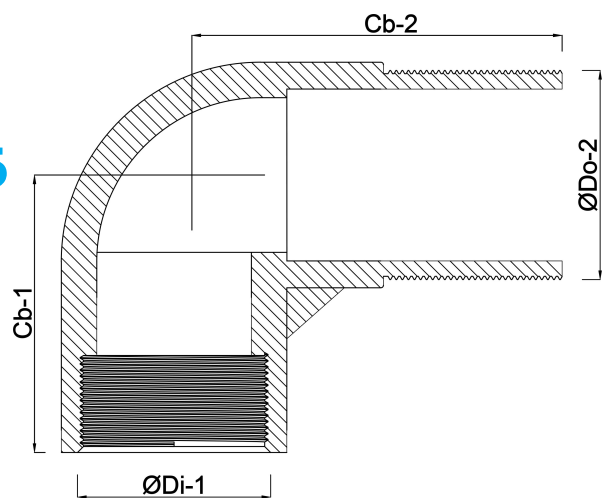

**Profec Vinkel 90° PVC-U 32 mm  
x 3/4" limmuffe x udvendig  
gevind 10bar grå (0110140)**

# TEKNISKE SPECIFIKATIONER

Farve	grå
Materiale	PVC-U
Tilslutning	limmuffe x udvendig gevind
Tryk	10 bar
Størrelse	32 mm x 3/4"

## DIMENSIONER

Cb-1	43 mm
Cb-2	48 mm
ØDi-1	32 mm
ØDo-1	3/4 "

**Genereret den: 20-02-2026**

Bevo Nordic A/S  
Pakhusgården 54  
5000 Odense C  
Danmark  
+45 66 19 25 45

[info@bevo.dk](mailto:info@bevo.dk)  
<http://www.bevo.com>