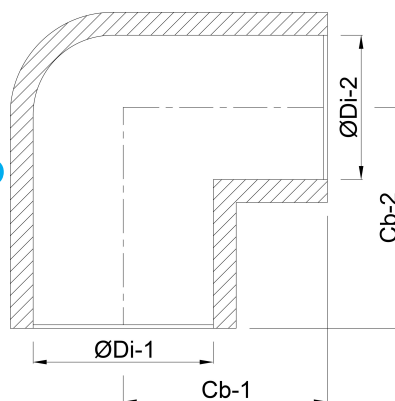

TEKNISKE SPECIFIKATIONER

Farve	grå
Materiale	PVC-U
Tilslutning	limmuffe
Størrelse	40 mm
Tryk	16 bar

DIMENSIONER

Cb-1	47 mm
Cb-2	47 mm
ØDi-1	40 mm
ØDi-2	40 mm
β	90 °

Genereret den: 20-02-2026

Bevo Nordic A/S
Pakhusgården 54
5000 Odense C