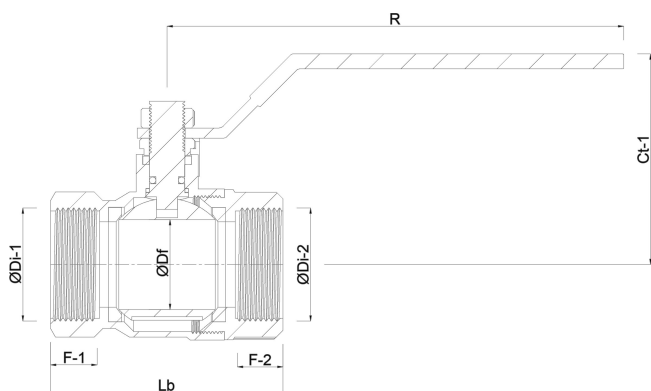

Profec 1-delt kugleventil rustfri stål 316 1/4" indvendig gevind 69bar let (0090892)

TEKNISKE SPECIFIKATIONER

Materiale rustfri stål 316

Funktion håndtag

Håndtagsfarve blå

Håndtagsmateriale rustfri stål

Hus konstruktion 1-delt

Model let

Materialehus rustfri stål 304

Pakningsmateriale PTFE

Tilslutning indvendig gevind

Pakning

Flow reduced

Temperatur rækkevidde -10°C - 150°C

Tryk 69 bar

Størrelse 1/4"

Længde 29 mm

DIMENSIONER

Ct-1 29 mm

F-1 9.2 mm

F-2 9.2 mm

Lb 39,5 mm

R 63 mm

ØDf 5 mm

ØDi-1 1/4 "

ØDi-2 1/4 "

Genereret den: 20-02-2026

Bevo Nordic A/S
Pakhusgården 54
5000 Odense C
Danmark
+45 66 19 25 45
info@bevo.dk
<http://www.bevo.com>