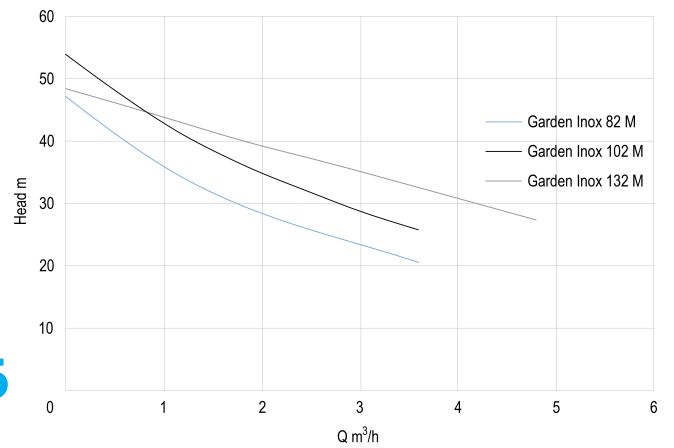

Genereret den: 08-05-2026

Bevo Nordic A/S
Pakhusgården 54
5000 Odense C
Danmark
+45 66 19 25 45
info@bevo.dk
<http://www.bevo.com>