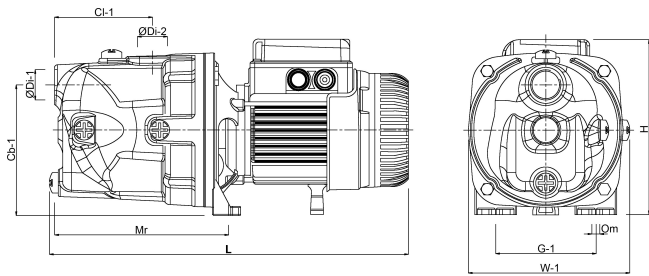

Genereret den: 08-05-2026

Bevo Nordic A/S
Pakhusgården 54
5000 Odense C
Danmark
+45 66 19 25 45
info@bevo.dk
<http://www.bevo.com>