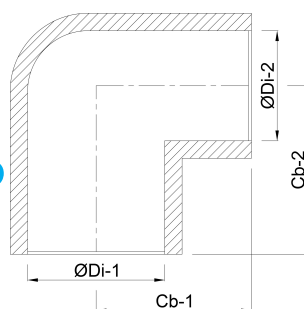

**VDL Vinkel 90° PVC-U 50 mm
limmuffe 16bar grå KIWA
(7002580)**

V-L Van de Lande

TEKNISKE SPECIFIKATIONER

Farve grå

Materiale PVC-U

Godkendelse KIWA

Tilslutning limmuffe

Tryk 16 bar

Størrelse 50 mm

DIMENSIONER

Cb-1 58.5 mm

Cb-2 58.5 mm

ØDi-1 50 mm

ØDi-2 50 mm

β 90 °

Genereret den: 22-02-2026