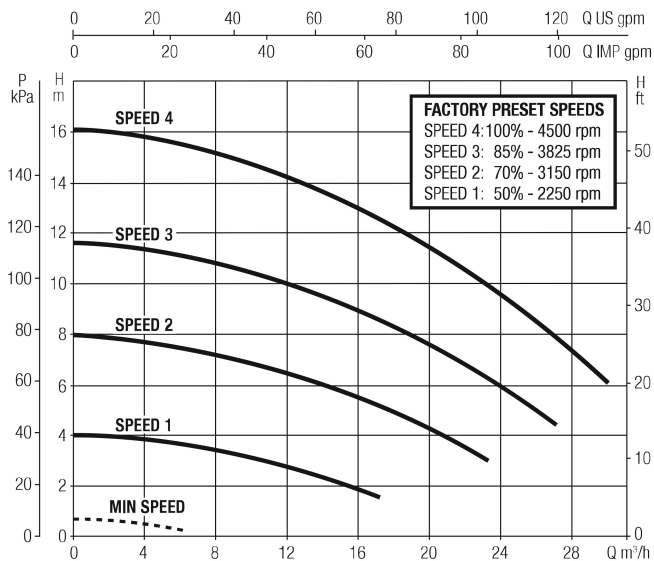

DAB Poolpumpe 2" indvendig gevind 5.6A 230VAC sort type ESWIM 150 1.5HK (7043227)

TEKNISKE SPECIFIKATIONER

Farve	sort
Pump body	forstærket technopolymer
Materiale impeller 1	forstærket technopolymer
Tilslutning	indvendig gevind
Volt	230VAC
Maks. temperatur	40 °C
Frekvens	50 Hz
IP værdi	IPX5
Type	ESWIM 150
Udgangseffekt	1.5 HK
Størrelse	2"
Længde	550 mm
Bredde	300 mm
Vægt	19 kg
Effekt	1.1 kW
Højde	316 mm
Ampere	5.6 A

Maks. flow rate

30 m³/h

Pakningsdimensioner L/B/H

720 x 350 x 430 mm

Genereret den: 25-02-2026

Bevo Nordic A/S
Pakhusgården 54
5000 Odense C
Danmark
+45 66 19 25 45
info@bevo.dk
<http://www.bevo.com>