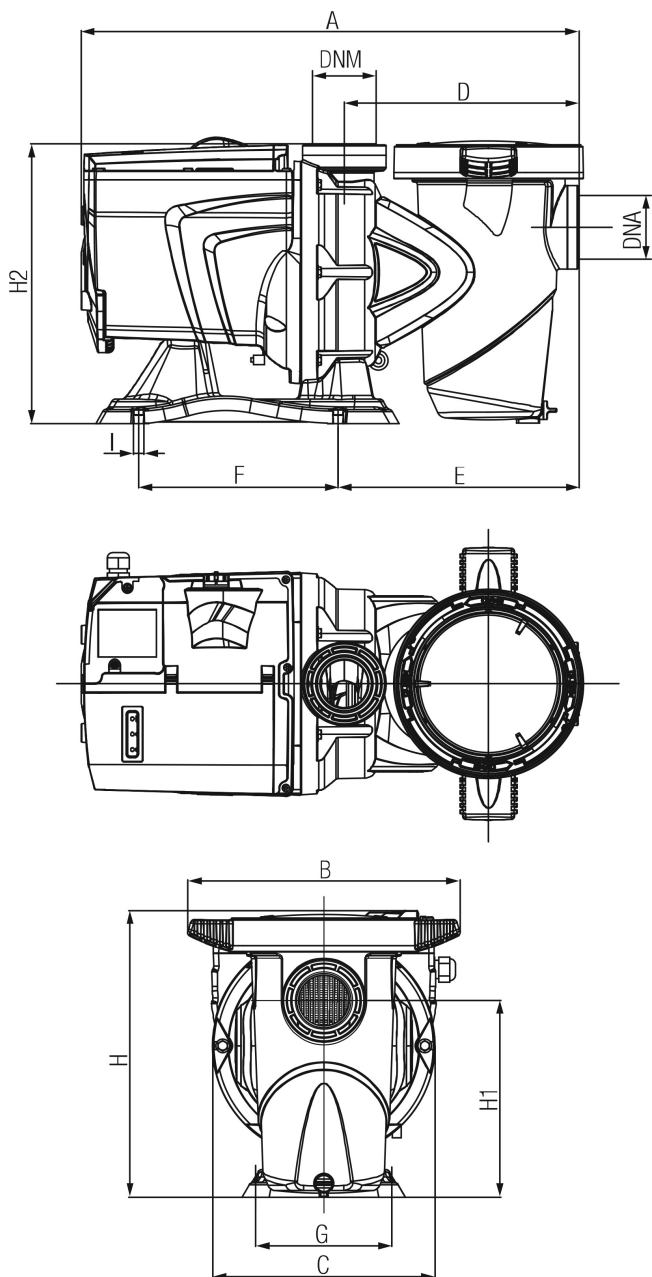

DAB Poolpumpe 2" indvendig gevind 5.6A 230VAC sort type ESWIM 150 1.5HK (7043227)

TEKNISKE SPECIFIKATIONER

Farve	sort
Pump body	forstærket technopolymer
Materiale impeller 1	forstærket technopolymer
Tilslutning	indvendig gevind
Volt	230VAC
Maks. temperatur	40 °C
Frekvens	50 Hz
IP værdi	IPX5
Type	ESWIM 150
Udgangseffekt	1.5 HK
Størrelse	2"
Længde	550 mm
Bredde	300 mm
Vægt	19 kg
Effekt	1.1 kW
Højde	316 mm
Ampere	5.6 A

Maks. flow rate

30 m³/h

Pakningsdimensioner L/B/H

720 x 350 x 430 mm

Genereret den: 25-02-2026

Bevo Nordic A/S
Pakhusgården 54
5000 Odense C
Danmark
+45 66 19 25 45
info@bevo.dk
<http://www.bevo.com>