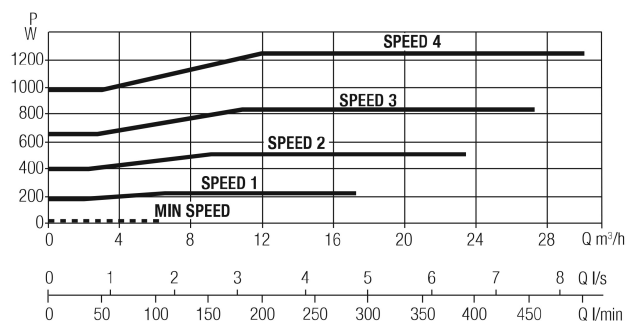

DAB Poolpumpe 2" indvendig gevind 5.6A 230VAC sort type ESWIM 150 1.5HK (7043227)

TEKNISKE SPECIFIKATIONER

Farve	sort
Pump body	forstærket technopolymer
Materiale impeller 1	forstærket technopolymer
Tilslutning	indvendig gevind
Volt	230VAC
Maks. temperatur	40 °C
Frekvens	50 Hz
IP værdi	IPX5
Type	ESWIM 150
Udgangseffekt	1.5 HK
Størrelse	2"
Længde	550 mm
Bredde	300 mm
Vægt	19 kg
Effekt	1.1 kW
Højde	316 mm
Ampere	5.6 A

Maks. flow rate

30 m³/h

Pakningsdimensioner L/B/H

720 x 350 x 430 mm

Genereret den: 25-02-2026

Bevo Nordic A/S
Pakhusgården 54
5000 Odense C
Danmark
+45 66 19 25 45
info@bevo.dk
<http://www.bevo.com>