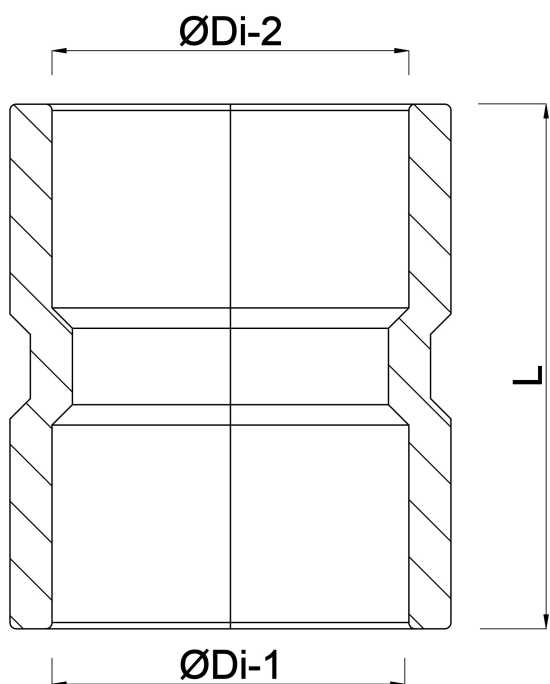

TEKNISKE SPECIFIKATIONER

Farve grå

Materiale PVC-U

Tilslutning limmuffe

Størrelse 80 mm

DIMENSIONER

L 98 mm

ØDi-1 80 mm

ØDi-2 80 mm