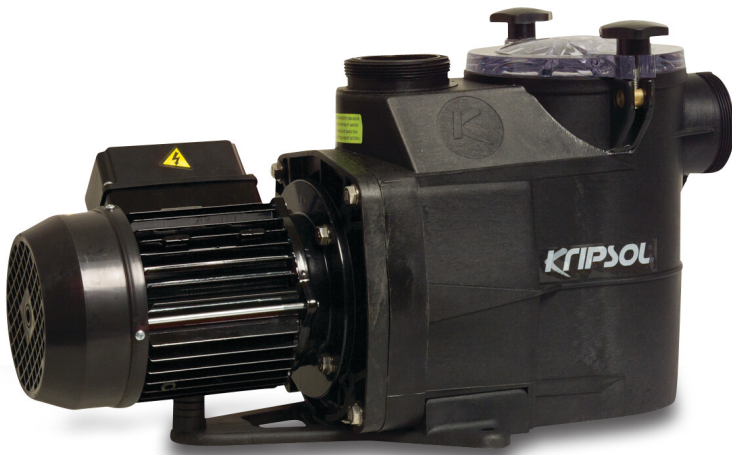

Kripsol Poolpumpe 50 mm limmuffe 3,2A 230VAC sort type KSE 50 M 0.5HK (7009819)

KRIPSOL

TEKNISKE SPECIFIKATIONER

Farve	sort
Pump body	PP GF
Materiale impeller 1	noryl
Pakningsmateriale	rustfri stål 316
Tilslutning	limmuffe
Maks. temperatur	50 °C
Frekvens	50 Hz
IP værdi	IP55
Maks. arbejdstryk	2,5 bar
Pakningsdimensioner L/B/H	650 x 255 x 330 mm
Motor RPM	2850
Type	KSE 50 M
Kapacitet	7,5 m ³ /t
Udgangseffekt	0,5 HK
Maks. Løftehøjde	11 m
Størrelse	50 mm
Længde	550 mm

Volt 230VAC

Vægt 12.5 kg

Effekt 0.38 kW

Ampere 3,2 A

Lydniveau 59.6 dB

DIMENSIONER

A 550 mm

PRODUKTINFORMATION

Kripsol Koral KSE er en optimeret og super lydløs pumpe, der er velegnet til private pools op til 177 m³.

Funktioner:

- Tilslutning: inkl. 50 mm eller 60 mm slipunioner
- Synlighed af internt forfilter, nem adgang
- Korrosionsbestandig impeller af Noryl
- Dobbelt afløb, let åbning
- Egnet til brug i saltvand