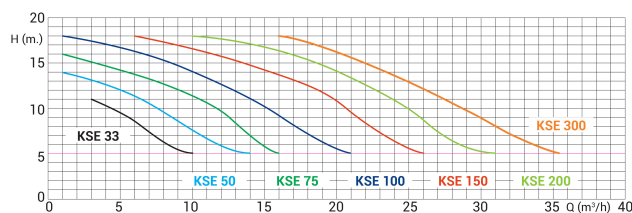

**Kripsol Poolpumpe 50 mm
limmuffe 3,2A 230VAC sort
type KSE 50 M 0.5HK (7009819)**

KRIPSOL®

TEKNISKE SPECIFIKATIONER

Farve	sort
Pump body	PP GF
Materiale impeller 1	noryl
Pakningsmateriale	rustfri stål 316
Tilslutning	limmuffe
Maks. temperatur	50 °C
Frekvens	50 Hz
IP værdi	IP55
Maks. arbejdstryk	2,5 bar
Pakningsdimensioner L/B/H	650 x 255 x 330 mm
Motor RPM	2850
Type	KSE 50 M
Kapacitet	7,5 m ³ /t
Udgangseffekt	0,5 HK
MWC	11 m
Størrelse	50 mm
Længde	550 mm

Volt 230VAC

Vægt 12.5 kg

Effekt 0.38 kW

Ampere 3,2 A

Lydniveau 59.6 dB

DIMENSIONER

A 550 mm

PRODUKTINFORMATION

Kripsol Koral KSE er en optimeret og super lydløs pumpe, der er velegnet til private pools op til 177 m³.

Funktioner:

- Tilslutning: inkl. 50 mm eller 60 mm slipunioner
- Synlighed af internt forfilter, nem adgang
- Korrosionsbestandig impeller af Noryl
- Dobbelt afløb, let åbning
- Egnet til brug i saltvand