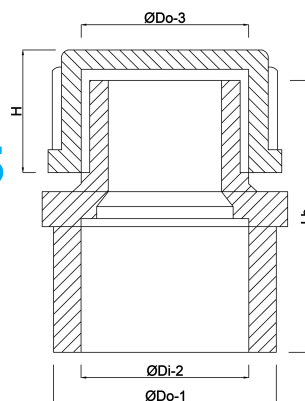

# VDL Endesæt PVC-U 32/40 mm x 1" limmuffe/limstuds 10bar grå (7002900)

**VL** Van de Lande

# TEKNISKE SPECIFIKATIONER

Farve	grå
Materiale	PVC-U
Tilslutning	limmuffe/limstuds
Tryk	10 bar
Størrelse	32/40 mm x 1"

## DIMENSIONER

Lb	44 mm
ØDi-2	32 mm
ØDo-1	40 mm
ØDo-3	1 "
H	18 mm

Genereret den: 07-11-2025

Bevo Nordic A/S  
Pakhusgården 54  
5000 Odense C

Danmark  
+45 66 19 25 45  
[info@bevo.dk](mailto:info@bevo.dk)  
<http://www.bevo.com>