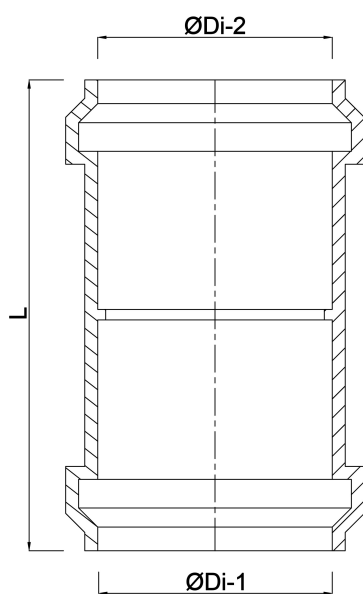

# Reduktionsmuffe PP 80 mm x 50 mm klikmuffe grå (0380143)

# TEKNISKE SPECIFIKATIONER

Farve	grå
Materiale	PP
Tilslutning	klikmuffe
Anvendelse	dræning af land
Størrelse	80 mm x 50 mm

## DIMENSIONER

L	112 mm
ØDi-1	80 mm
ØDi-2	50 mm

**Genereret den: 21-02-2026**

Bevo Nordic A/S  
Pakhusgården 54  
5000 Odense C  
Danmark  
+45 66 19 25 45  
[info@bevo.dk](mailto:info@bevo.dk)  
<http://www.bevo.com>