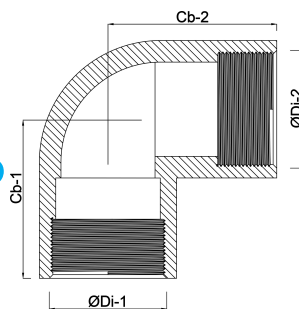

# Vinkel 90° PP 3/8" indvendig gevind 10bar grå (0330106)

# TEKNISKE SPECIFIKATIONER

Farve	grå
Materiale	PP
Tilslutning	indvendig gevind
Tryk	10 bar
Maks. temp.	80 °C
Størrelse	3/8"

## DIMENSIONER

Cb-1	18 mm
Cb-2	18 mm
ØDi-1	3/8 "
ØDi-2	3/8 "
β	90 °

Genereret den: 21-02-2026

Bevo Nordic A/S  
Pakhusgården 54  
5000 Odense C  
Danmark  
+45 66 19 25 45  
[info@bevo.dk](mailto:info@bevo.dk)  
<http://www.bevo.com>