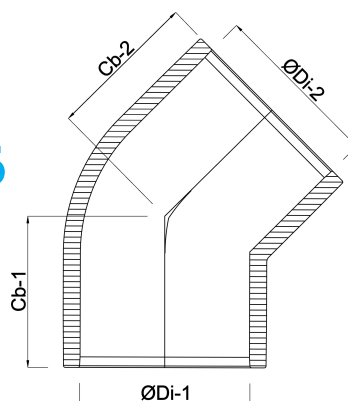

# TEKNISKE SPECIFIKATIONER

Farve grå

Materiale PVC-U

Størrelse 250 mm

Tilslutning limmuffe

Tryk 10 bar

## DIMENSIONER

Cb-1 192 mm

Cb-2 192 mm

ØDi-1 250 mm

ØDi-2 250 mm

$\beta$  45 °

**Genereret den: 24-02-2026**

Bevo Nordic A/S  
Pakhusgården 54  
5000 Odense C