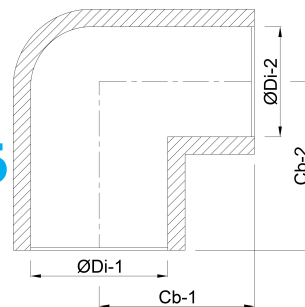

# TEKNISKE SPECIFIKATIONER

Farve grå

Materiale PVC-U

Godkendelse KIWA

Tilslutning limmuffe

Tryk 16 bar

Størrelse 16 mm

## DIMENSIONER

Cb-1 24 mm

Cb-2 24 mm

ØDi-1 16 mm

ØDi-2 16 mm

β 90 °

Genereret den: 22-02-2026

Bevo Nordic A/S  
Pakhusgården 54  
5000 Odense C  
Danmark  
+45 66 19 25 45  
[info@bevo.dk](mailto:info@bevo.dk)  
<http://www.bevo.com>