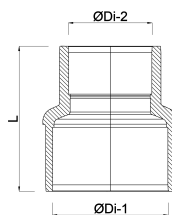

**VDL Reduktionsmuffe PVC-U**  
**160 mm x 140 mm limmuffe**  
**10bar grå type ekstruderet**  
**(7002471)**

**V-L** Van de Lande

# TEKNISKE SPECIFIKATIONER

Farve	grå
Type	ekstruderet
Materiale	PVC-U
Størrelse	160 mm x 140 mm
Tilslutning	limmuffe
Tryk	10 bar

# DIMENSIONER

Form	håndformet
L	240 mm
P-1	90 mm
P-2	80 mm
ØDi-1	160 mm
ØDi-2	140 mm

**Genereret den: 22-02-2026**

Bevo Nordic A/S  
Pakhusgården 54  
5000 Odense C  
Danmark  
+45 66 19 25 45  
[info@bevo.dk](mailto:info@bevo.dk)  
<http://www.bevo.com>