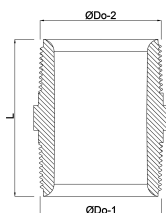

**Profec Nr. 280 Brystnippel  
messing 2" udvendig gevind  
30bar (0710383)**

# TEKNISKE SPECIFIKATIONER

Materiale	messing
Tilslutning	udvendig gevind
Fitting nr.	Nr. 280
Størrelse	2"
Tryk	30 bar
Maks. temp.	120 °C

## DIMENSIONER

F-1	18 mm
F-2	18 mm
K-1	60 mm
L	52 mm
ØDo-1	2 "
ØDo-2	2 "

**Genereret den: 21-02-2026**

Bevo Nordic A/S  
Pakhusgården 54  
5000 Odense C  
Danmark  
+45 66 19 25 45  
[info@bevo.dk](mailto:info@bevo.dk)  
<http://www.bevo.com>